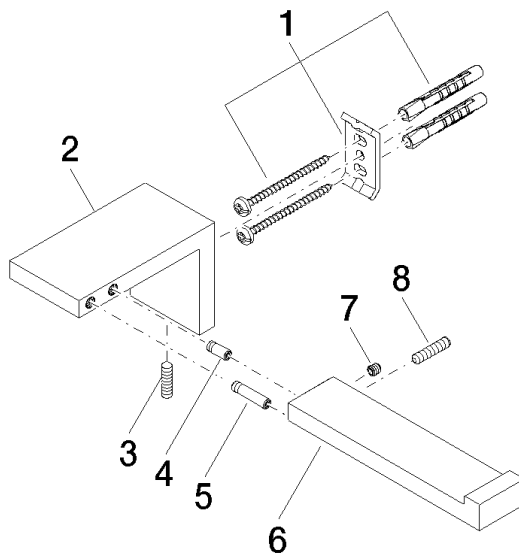

83 500 980

- Breite 175 mm
- Höhe 60 mm
- Ausladung 90 mm

	Chrom	83 500 980-00
	Platin gebürstet	83 500 980-06
	Platin	83 500 980-08
	Messing gebürstet (23kt Gold)	83 500 980-28
	Schwarz matt	83 500 980-33
	Dark Platinum gebürstet	83 500 980-99

83 500 980

mm [inches]

83 500 980

Ersatzteile für die
anderen
Oberflächenvarianten
finden Sie hier: Platin
gebürstet

Ersatzteilstückliste

Nr.	Artikelnummer	Benennung	Verbaumenge	Lieferzeit
1	05 17 20 736 00 90	Befestigungssatz	1	2
2	08 17 98 500-00	Halter	1	10
3	04 31 11 113 00 90	Stift	1	2
4	09 31 11 204 90	Stift	1	2
5	09 31 11 203 90	Stift	1	2
6	08 17 98 554-00	Halter	1	10
7	90 31 11 030 00 90	Stift	1	2
8	09 31 11 059 90	Stift	1	2